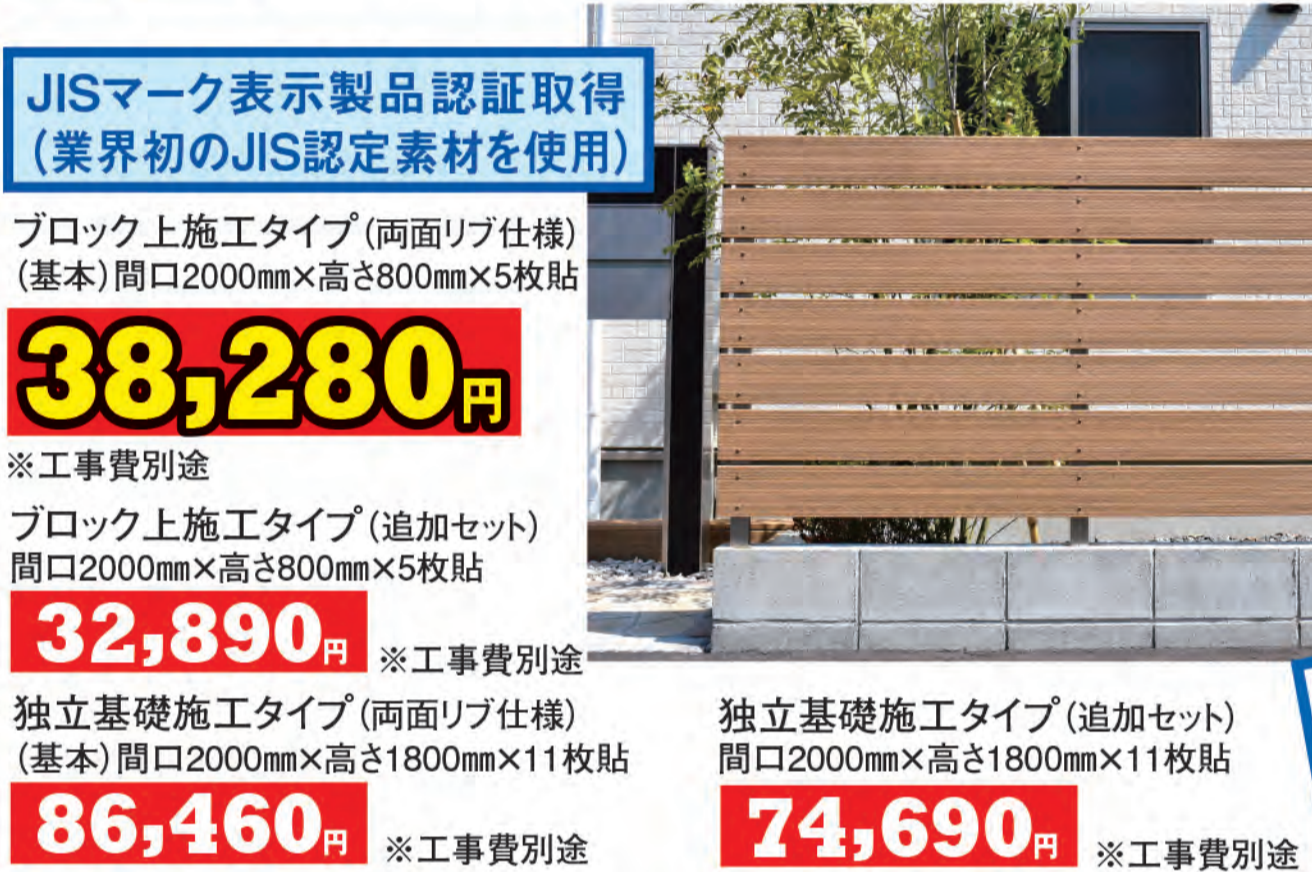

LMD-1811 (棚板2枚付)
間口1927.5×奥行1356.5×高さ2120.5mm
メーカー希望価格232,100円を
162,470円

3 ヨド物置 新型 エスモ ESF型

ESF-2109A (棚板4枚付)
間口2115×奥行924×高さ1913mm
メーカー希望価格200,200円を
140,140円

ESF-1507A (棚板4枚付)
間口1515×奥行774×高さ1913mm
メーカー希望価格150,700円を
105,490円

4 ヨド物置「コールマンモデル」

エルモ LMD-1811-CM (棚板2枚付)
間口1927.5×奥行1356.5×高さ2120.5mm
メーカー希望価格313,500円を
219,450円

ストレージボックス YMSB-1207-CM (棚板1枚付)
間口1248×奥行680×高さ1139.5mm
メーカー希望価格214,500円を
150,150円

※組立費別途 25,300円 ※ブロック別途9枚必要

※組立費別途 14,300円 ※専用南京錠付

8 NAFCO オリジナル ベリーウッド DX フェンス

JISマーク表示製品認証取得 (業界初のJIS認定素材を使用)
ブロック上施工タイプ (両面リブ仕様)
(基本) 間口2000mm×高さ800mm×5枚貼
38,280円

※工事費別途
ブロック上施工タイプ (追加セット)
間口2000mm×高さ800mm×5枚貼
32,890円

※工事費別途
独立基礎施工タイプ (両面リブ仕様)
(基本) 間口2000mm×高さ1800mm×11枚貼
86,460円