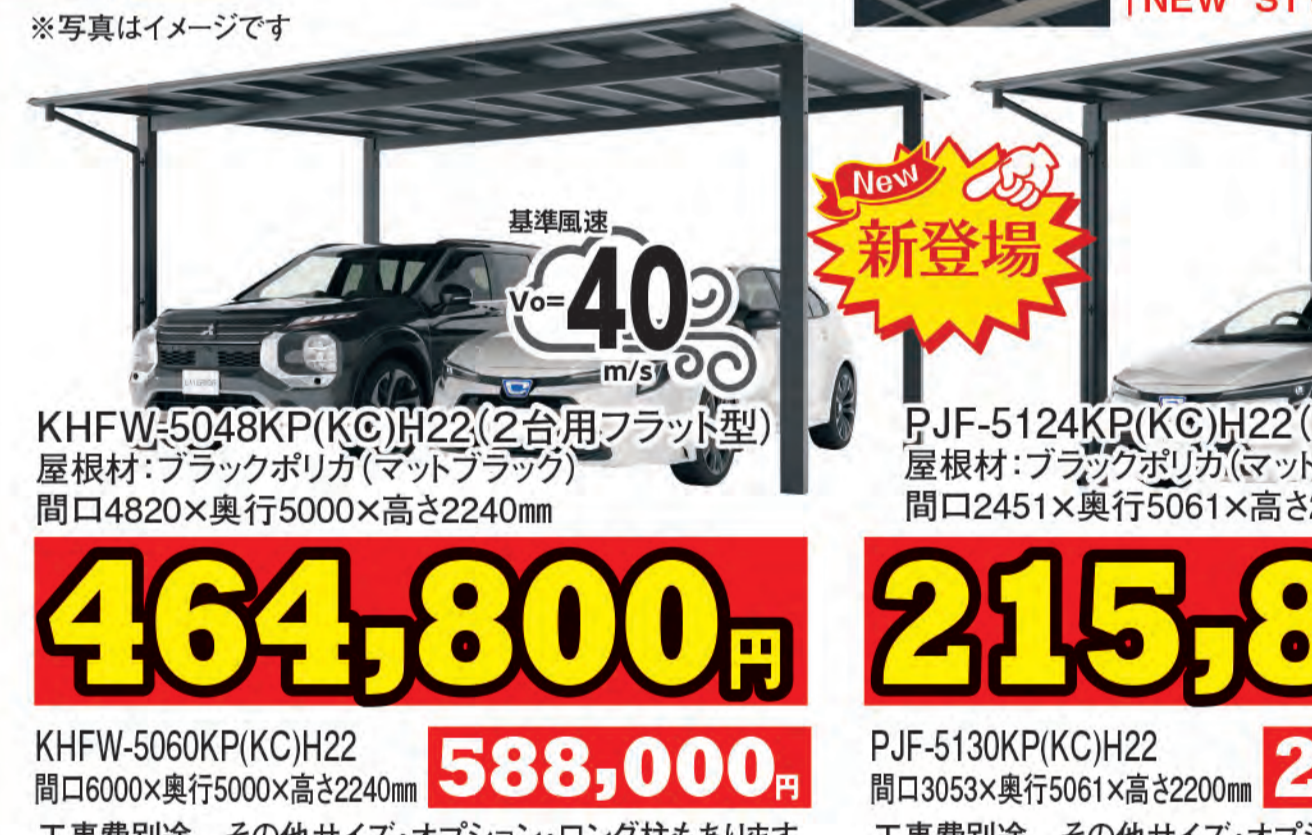

LMD-1811 (棚板2枚付)
間口1927.5×奥行1356.5×高さ2120.5mm
メーカー希望価格232,100円を
162,470円

3 ヨド物置 新型 エスモ ESF型

ESF-2109A (棚板4枚付)
間口2115×奥行924×高さ1913mm
メーカー希望価格200,200円を
140,140円

ESF-1507A (棚板4枚付)
間口1515×奥行774×高さ1913mm
メーカー希望価格150,700円を
105,490円

4 ヨド物置「コールマンモデル」

エルモ LMD-1811-CM (棚板2枚付)
間口1927.5×奥行1356.5×高さ2120.5mm
メーカー希望価格313,500円を
219,450円

ストレージボックス YMSB-1207-CM (棚板1枚付)
間口1248×奥行680×高さ1139.5mm
メーカー希望価格214,500円を
150,150円

※組立費別途 25,300円 ※ブロック別途9枚必要

※組立費別途 14,300円 ※専用南京錠付

8 NAFCO オリジナル ベリーウッド DX フェンス

JISマーク表示製品認証取得 (業界初のJIS認定素材を使用)
ブロック上施工タイプ (両面リブ仕様)
(基本) 間口2000mm×高さ800mm×5枚貼
38,280円

※工事費別途
ブロック上施工タイプ (追加セット)
間口2000mm×高さ800mm×5枚貼
32,890円

※工事費別途
独立基礎施工タイプ (両面リブ仕様)
(基本) 間口2000mm×高さ1800mm×11枚貼
86,460円

※工事費別途
独立基礎施工タイプ (追加セット)
間口2000mm×高さ1800mm×11枚貼
74,690円

人工木で「木の香り」復活!

11 NAFCO オリジナル マリームシャドー

KHFW-5048P(KC)H22 (2台用 フラット型)
間口4820×奥行5000×高さ2240mm
464,800円

PJF-5124KR(KC)H22 (1台用 フラット型)
間口2451×奥行5061×高さ2200mm
215,800円